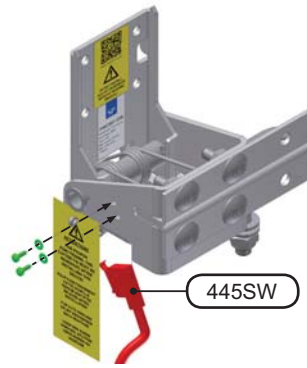

FF manual

440R/L

(incl. 440CAP & 440LOCK)

Industrial
Cable Break Device

INSTALLATION MANUAL

79 215 990/ 59 104 990/ 79 216 990-22-02-2011

1

445SW

Ø4mm

79 215 990/ 59 104 990/ 79 216 990-22-02-2011

5

Ø11mm

10±1Nm

79 215 990/ 59 104 990/ 79 216 990-22-02-2011

6

Screw
6,3mm x ...mm