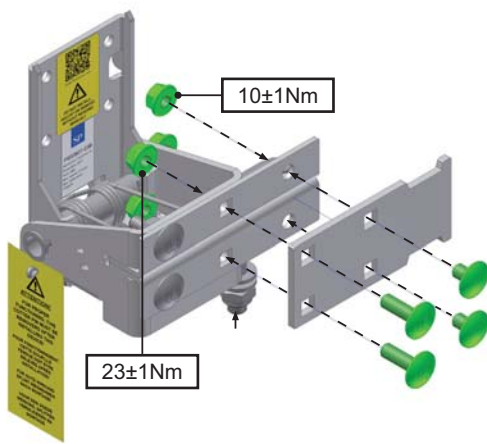

10±1Nm

23±1Nm

79 215 990/ 59 104 990/ 79 216 990-22-02-2011

3