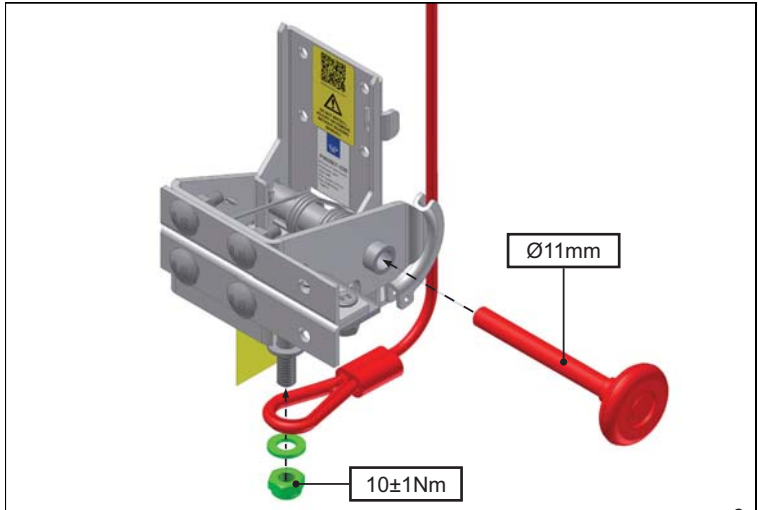

Ø11mm

10±1Nm

79 215 990/ 59 104 990/ 79 216 990-22-02-2011

6