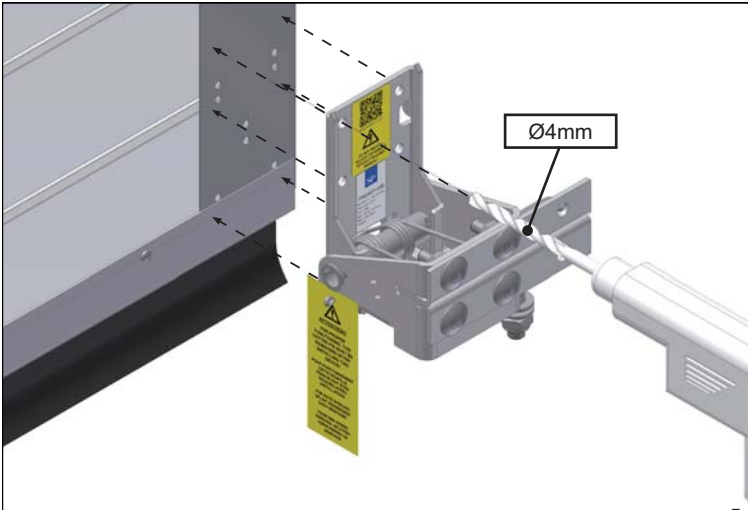

Ø4mm

79 215 990/ 59 104 990/ 79 216 990-22-02-2011

5